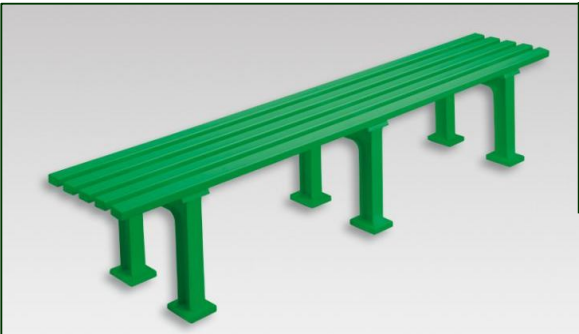

# BANCOS

PVC/PP de alta resistencia, fácil mantenimiento y limpieza y gran estabilidad.  
 Son ideales para equipamientos municipales, empresariales o deportivos.  
 Se fabrican en blanco o verde, de 1mt o de 2mt de largo  
 (Fabricado en Alemania)

**MOD. STUTTGART**  
 COLORES: BLANCO - VERDE  
 150CM DE LARGO **PVP: 95€**  
 200 CM DE LARGO **PVP: 137€**

**MOD. BERLIN:**  
 COLOR: BLANCO-VERDE  
 150 CM DE LARGO = **PVP: 105€**  
 200 CM DE LARGO = **PVP: 159€**

**MOD. SINDEL:**  
 COLOR: BLANCO-VERDE  
 150 CM DE LARGO = **PVP: 151€**  
 200 CM DE LARGO = **PVP: 190€**